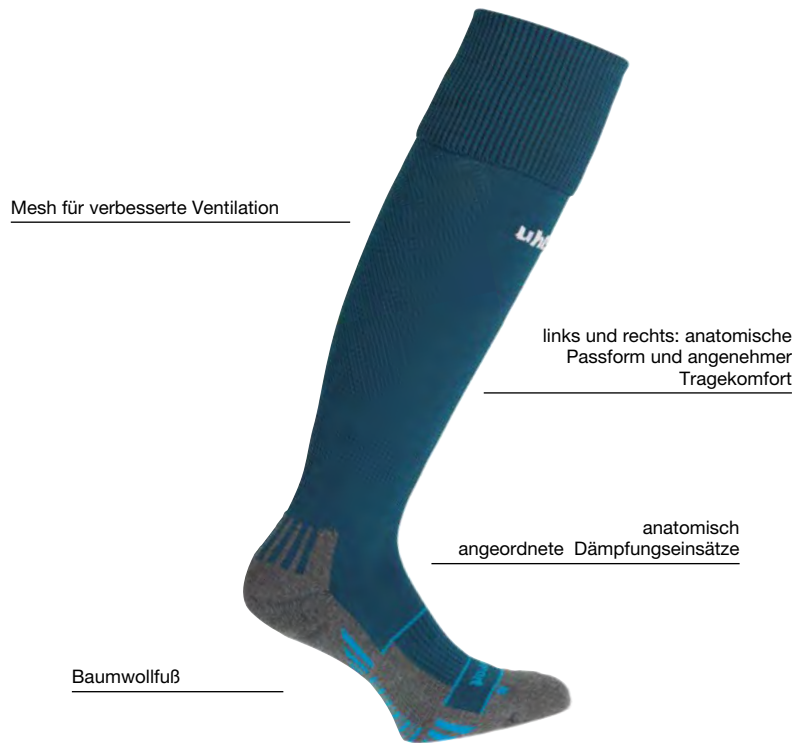

Team Pro Player Stutzenstrumpf

TEAM PRO PLAYER STUTZENSTRUMPF

Art.: 100 3691
Größe: 28-32 | 33-36 | 37-40 | 41-44 | 45-47 **14,99 EUR**
Material: 73 % Polyester, 19 % Baumwolle, 5 % Polyamid, 2 % Polypropylen, 1 % Elasthan

01 rot/weiß, 02 weiß/azurblau, 03 weiß/schwarz, 04 lagune/weiß, 05 schwarz/weiß, 06 maisgelb/schwarz, 07 marine/weiß, 08 weiß/rot, 12 azurblau/weiß, 13 orange/schwarz, 14 azurblau/maisgelb, 17 marine/skyblau, 18 limonengelb/schwarz, 19 dark grau mélangé/schwarz, 20 petrol/weiß