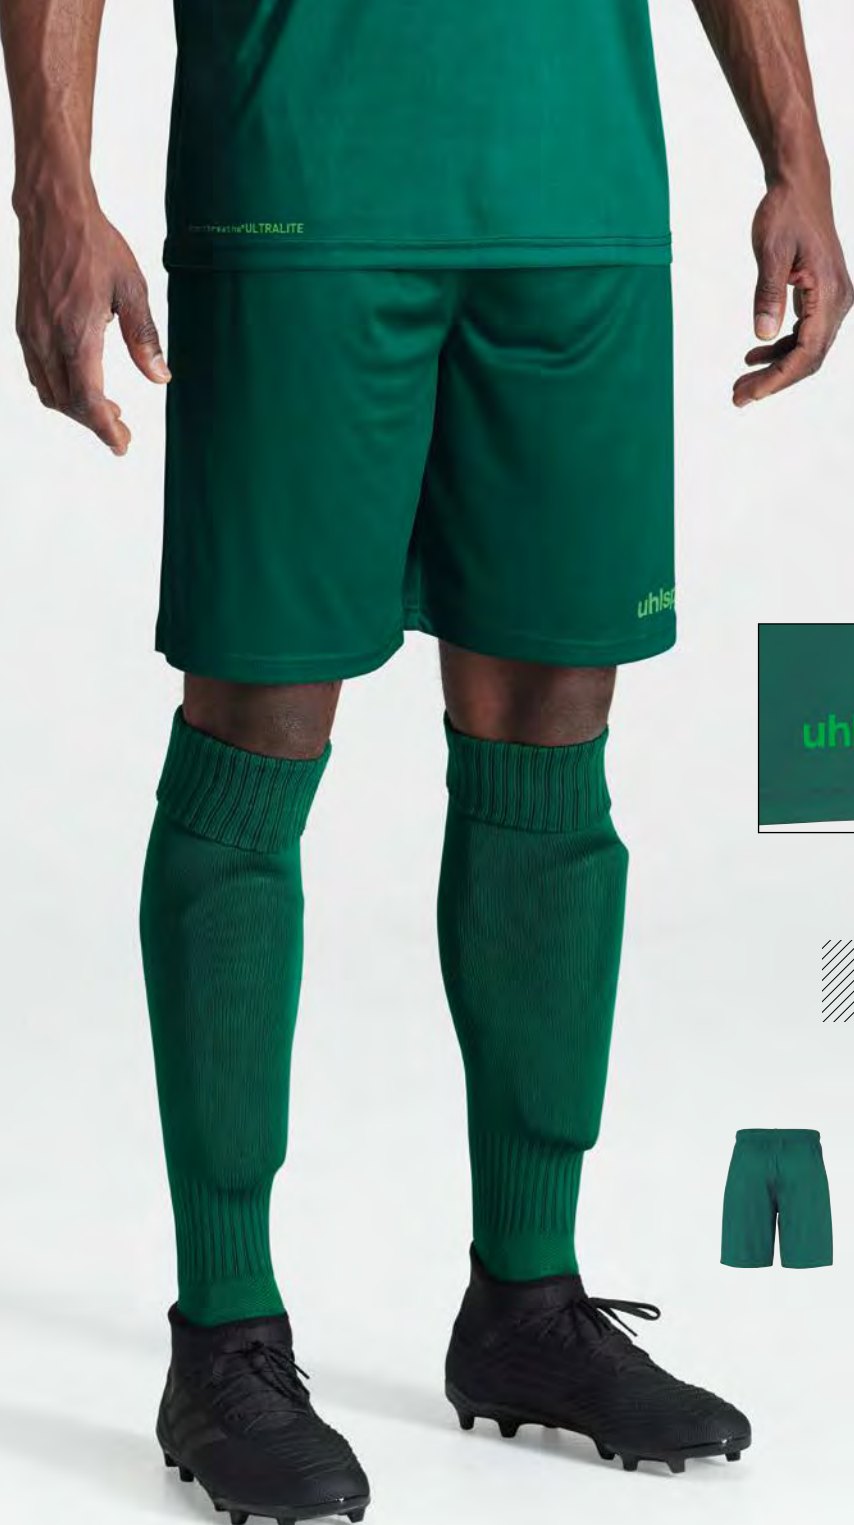

Material mit weichem Griff für hervorragenden Tragekomfort

ohne Innenslip

17

elastischer Kordelzugbund

klassische Shorts

gedruckter uhlsport-Schriftzug auf dem linken Bein

hergestellt aus recyceltem Polyester („FOR THE PLANET“)

43

elastischer Kordelzugbund

klassische Shorts

uhlsport-Druck auf dem linken Bein