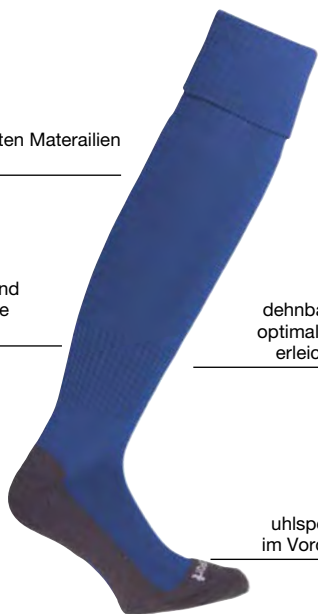

TEAM PRO ESSENTIAL STUTZENSTRUMPF FTP

Art.: 100 3697
Größe: 28-32 | 33-36 | 37-40 | 41-44 | 45-47 **9,99 EUR**
Material: 65 % Polyester (recycelt), 28 % Baumwolle (Bio), 5 % Polyamid (recycelt), 2 % Elasthan

01 schwarz, 02 weiß, 03 rot, 04 azurblau, 05 grün, 06 marine

verfügbar ab 01.06.2024