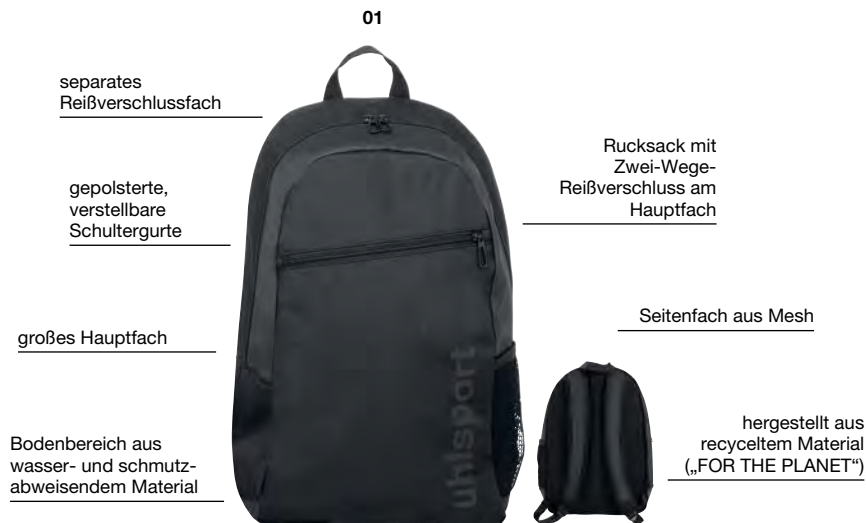

ESSENTIAL RUCKSACK

Art.: 100 4288
Größe: 30 L (48 x 33,5 x 16 cm) **29,99 EUR**
Material: 100 % Polyester (50 % recycelt)

01 schwarz, 02 rot/schwarz/weiß, 03 azurblau/schwarz/weiß