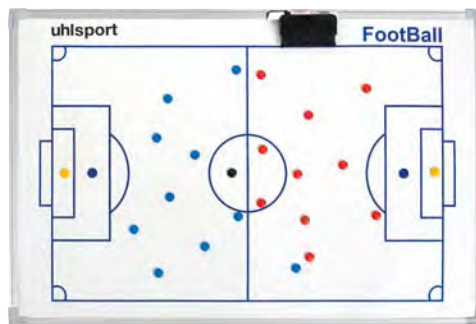

KOORDINATIONSLEITER

Art.: 100 1222
Größe: Länge: 6 m **49,99 EUR**
Breite: 44 cm

01 fluo gelb/schwarz

01