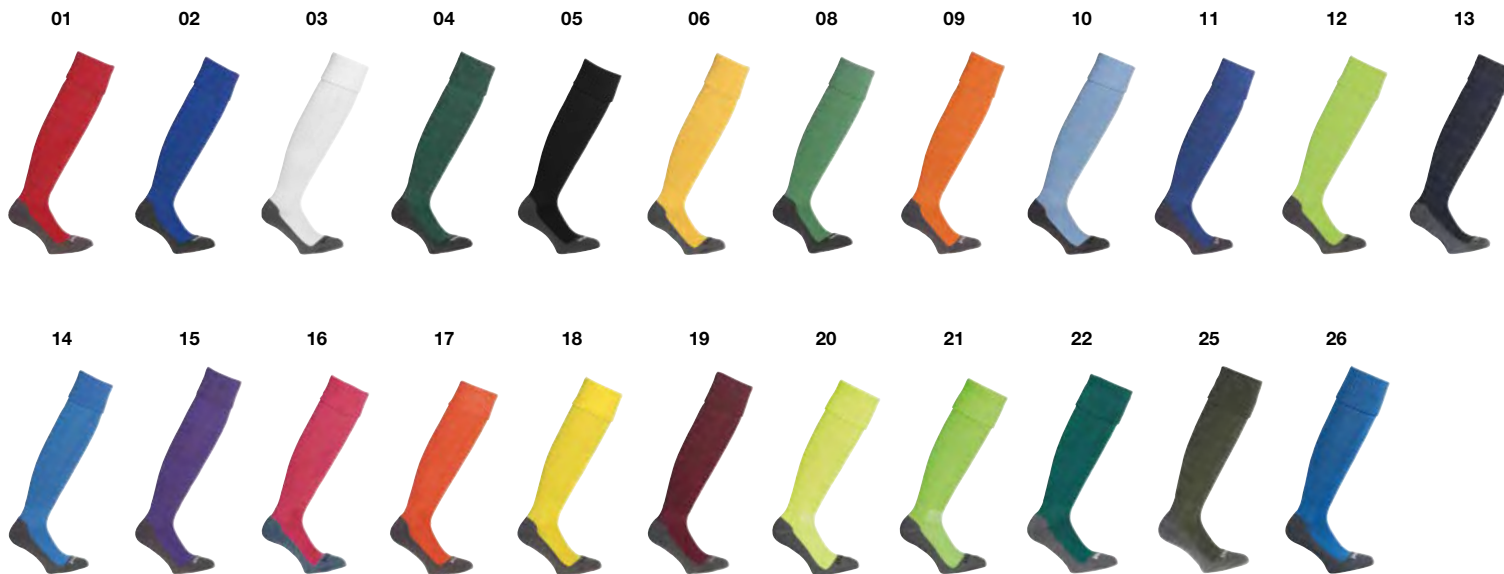

TEAM PRO ESSENTIAL STUTZENSTRUMPF

Art.: 100 3302
Größe: 28-32 | 33-36 | 37-40 | 41-44 | 45-47 **9,99 EUR**
Material: 65 % Polyester, 28 % Baumwolle, 5 % Polyamid, 2 % Elasthan

01 rot, 02 royal, 03 weiß, 04 lagune, 05 schwarz, 06 maisgelb, 08 grün, 09 orange, 10 skyblau, 11 azurblau, 12 flash grün, 13 marine, 14 cyan, 15 lila, 16 pink, 17 fluo orange, 18 limonengelb, 19 bordeaux, 20 fluo gelb, 21 fluo grün, 22 fir grün, 25 dark olive, 26 night blau

04

hergestellt aus recycelten Materialien („FOR THE PLANET“)

Rippe am Abschluss und Knöchel für verbesserte Flexibilität

dehnbares Material für optimale Passform und erleichterten Einstieg

Baumwollfuß für Komfort und Atmungsaktivität

uhlsport-Schriftzug im Vorderfußbereich