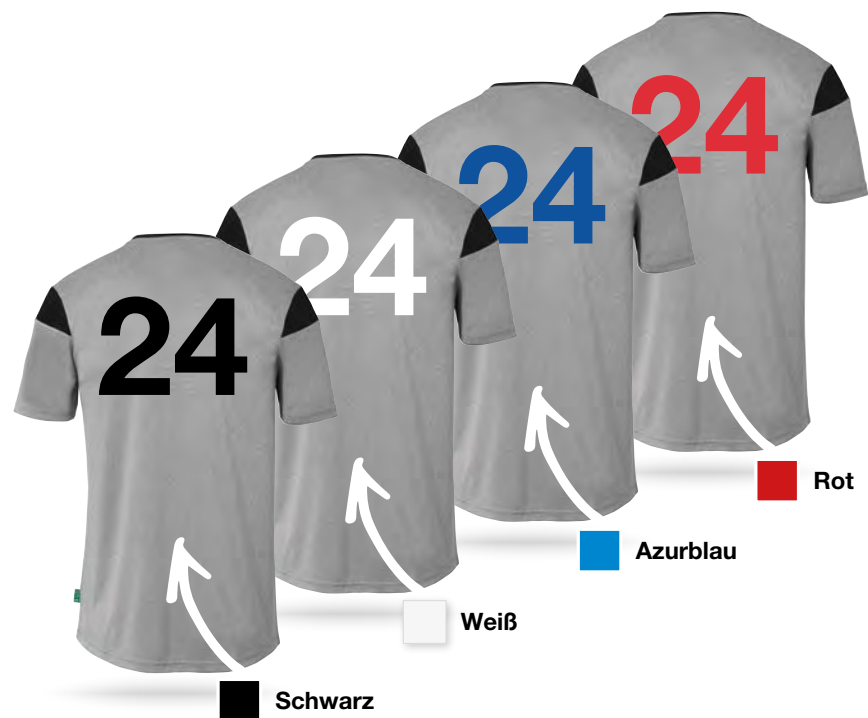

DIE INNOVATION FÜR DAS AUSWÄRTSSPIEL

PERFECT AWAY

Die **uhlsport** SQUAD 27 Trikotserie wird durch die Farbe GRAU MELANGE erweitert, die man so auf dem Spielfeld noch nicht gesehen hat. Doch das ist erst der Anfang – denn die farblich neutralen Auswärtstrikot können mit der Farbe deiner Wahl beflockt – und so an deine jeweilige Teamfarbe angepasst werden. Für dein Perfect-Away steht eine

große Farbpalette inklusive Sonderfarben zur Auswahl. Auch bei einer Spielvereinigung kann sich das Team für die neutralen Trikots oder Ausgehanzüge in dark grau melange/schwarz entscheiden und dann darauf ihren individualisierten Farb-Look z.B. mit Name und Nummer bedrucken lassen.