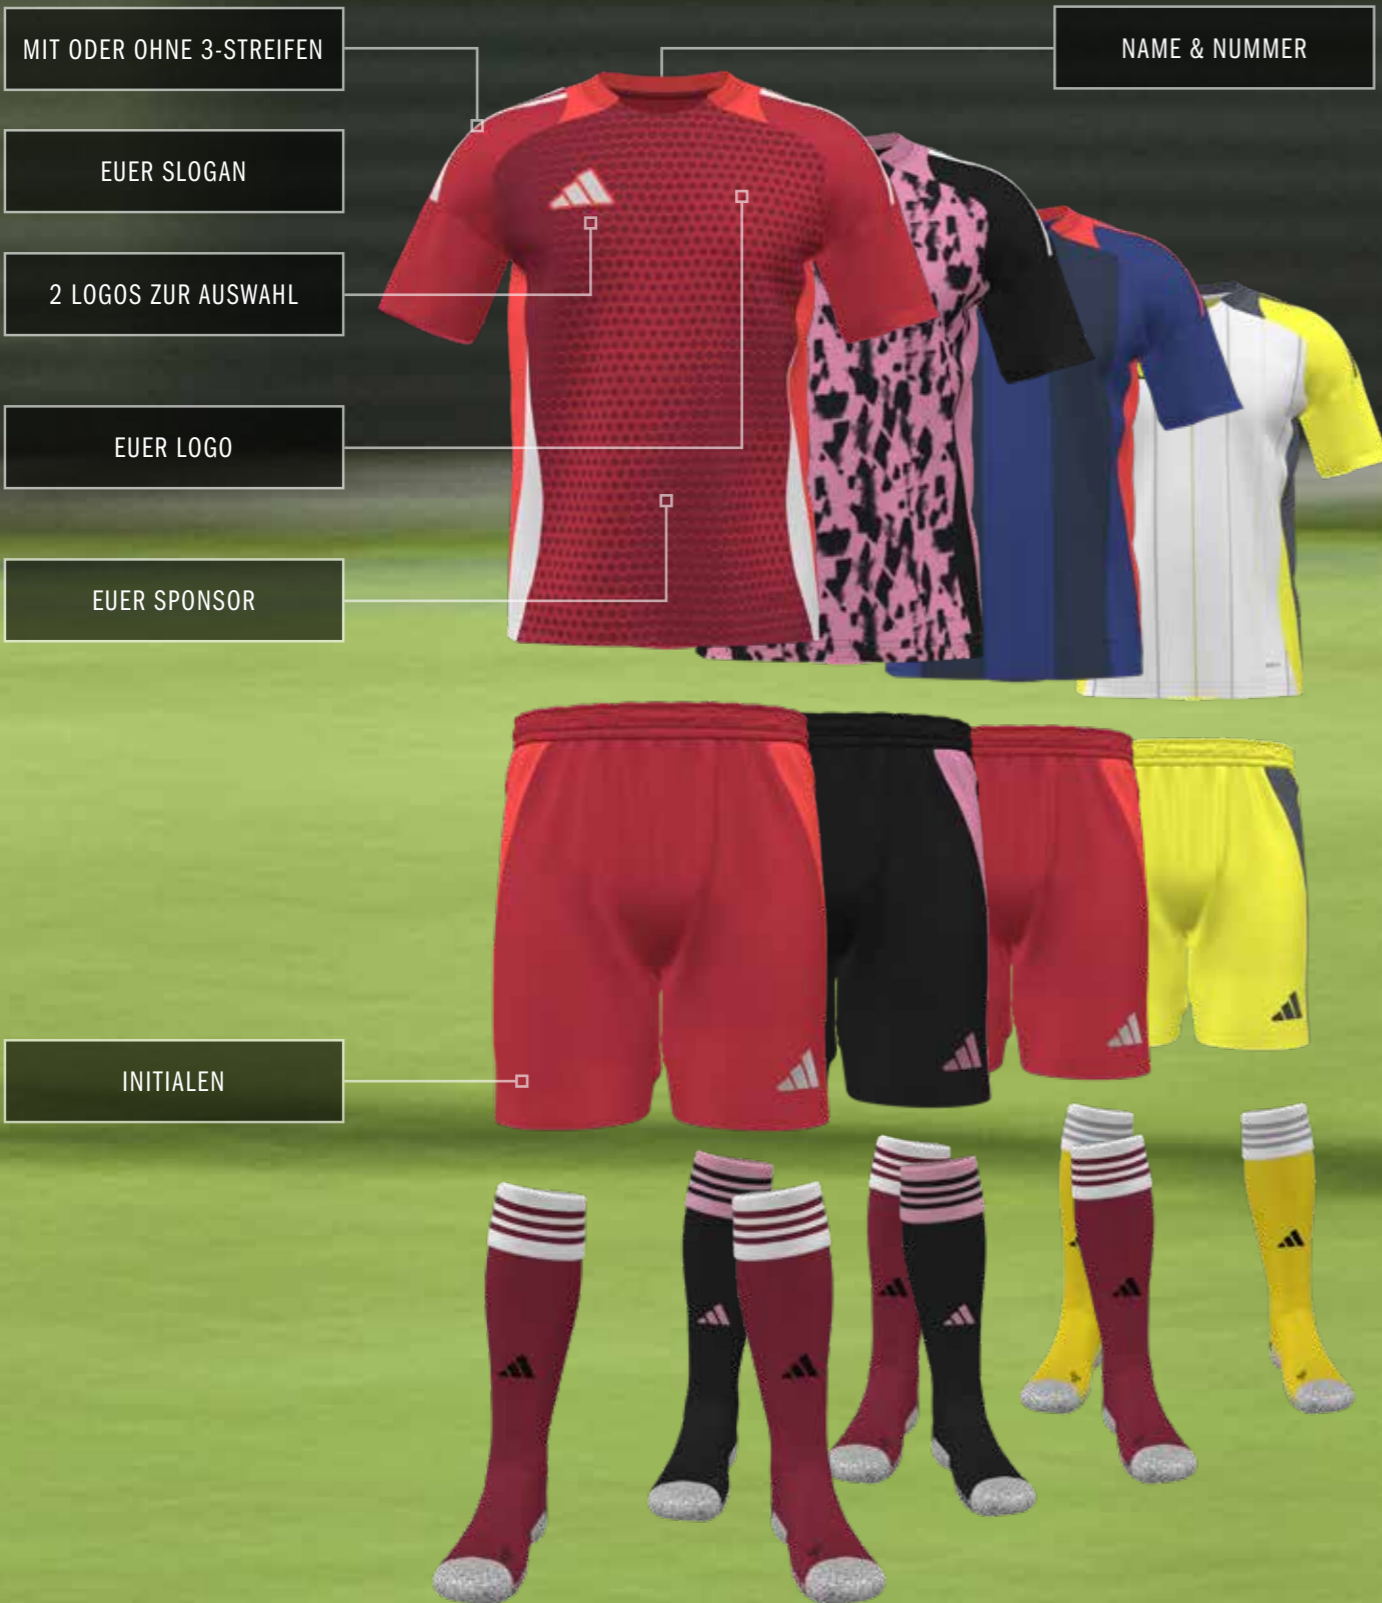

OUTFITS SO EINZIGARTIG WIE EUER TEAM.

Stelle aus verschiedenen Designs, Grafiken und Farben ein Teamoutfit zusammen, das genauso einzigartig ist wie die Teammitglieder.

MIT ODER OHNE 3-STREIFEN

NAME & NUMMER