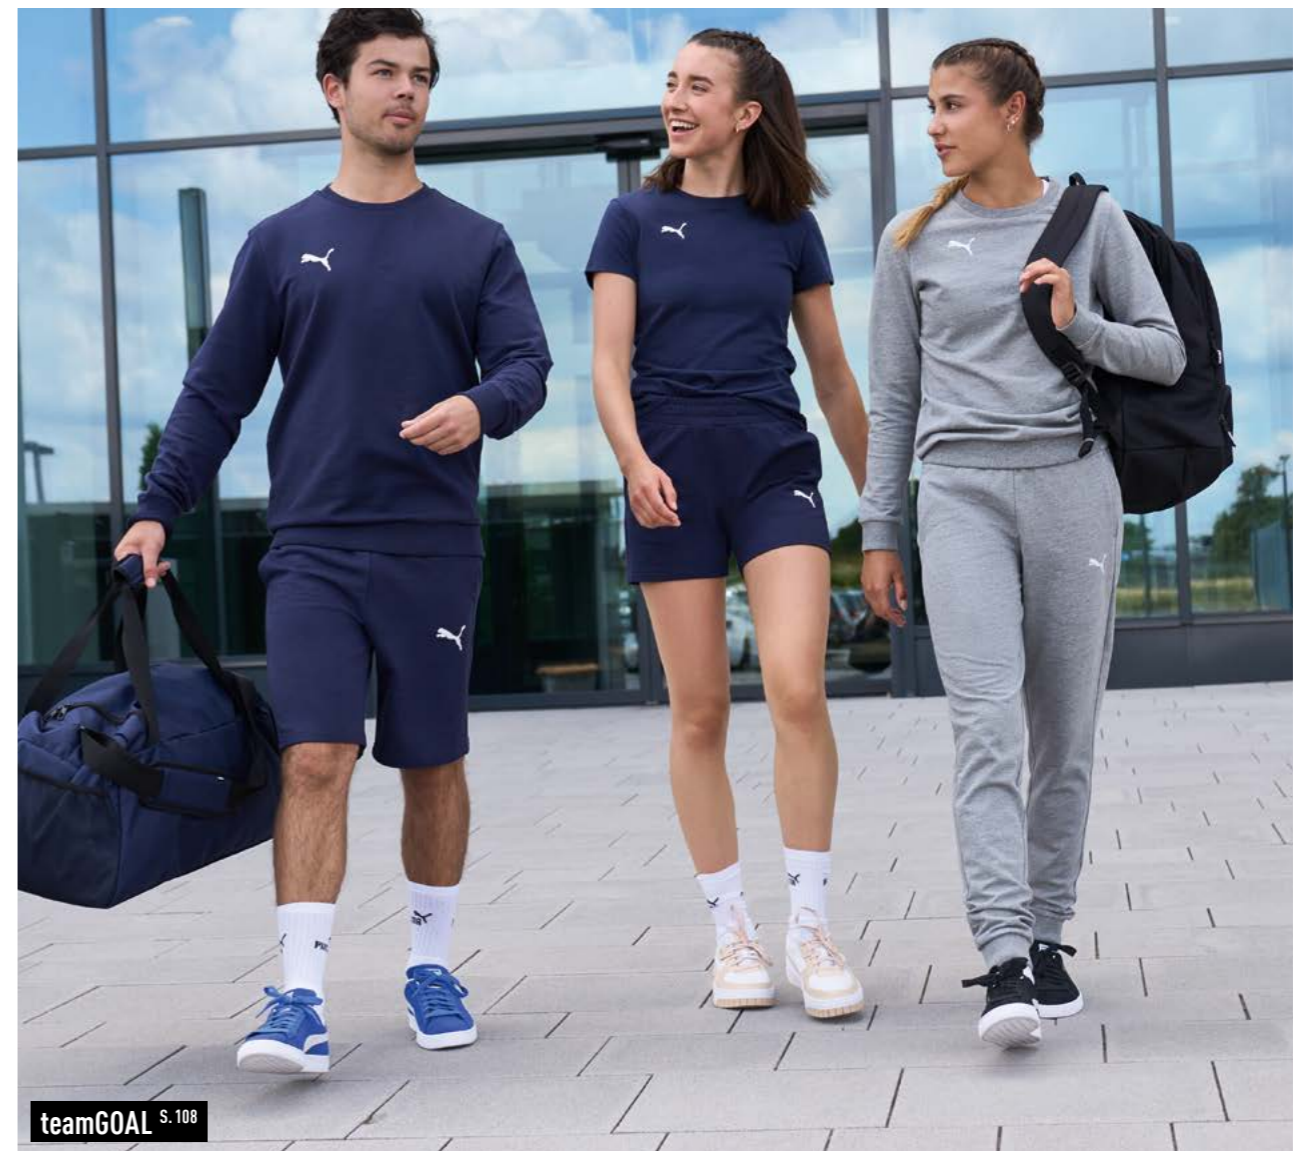

2023 - 2026

teamFINAL S. 102

teamCUP S. 105

CASUALS ÜBERSICHT

teamGOAL S. 108

03

658528 teamFINAL Casuals Hooded Jkt
S-3XL € 74.95*

658529 teamFINAL Casuals Hooded Jkt Jr
116-164 € 64.95*