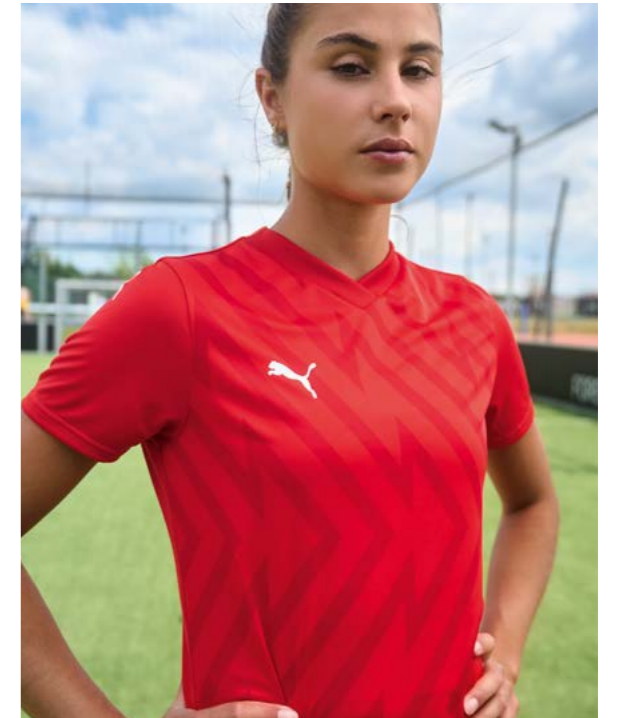

01

705754 teamGOAL Shorts Wmns

XS-XXL € 22.95*

Regular Fit • dryCELL • 100% recyceltes Polyester
Mesh-Einsätze an der Seite, elastischer Bund mit Zugband

01 PUMA Red-PUMA White • 02 Electric Blue Lemonade-PUMA White • 03 PUMA Black-PUMA White • 04 PUMA White-PUMA Black • 05 Sport Green-PUMA White • 06 PUMA Navy-PUMA White • 18 Team Light Blue-PUMA White • 60 Fresh Mint-PUMA Black • 61 Sun Stream-PUMA Black

Januar 2024 - 2025

703441 teamLIGA Socks Core

1-5 € 9.95*

Regular Fit • 78% Polyester, 18% Baumwolle, 4% Elastan
Strickrichtung zur Front, Fersen- und Zehenbereich aus Baumwolle für mehr Komfort, Knöchelverstärkung für mehr Stabilität

01 PUMA Red-PUMA White • 02 Electric Blue Lemonade-PUMA White • 03 PUMA Black-PUMA White • 04 PUMA White-PUMA Black • 05 Pepper Green-PUMA White • 06 Peacoat-PUMA White • 50 Team Light Blue-PUMA White • 60 Fresh Mint-PUMA Black • 61 Sun Stream-PUMA Black

2023 - 2025